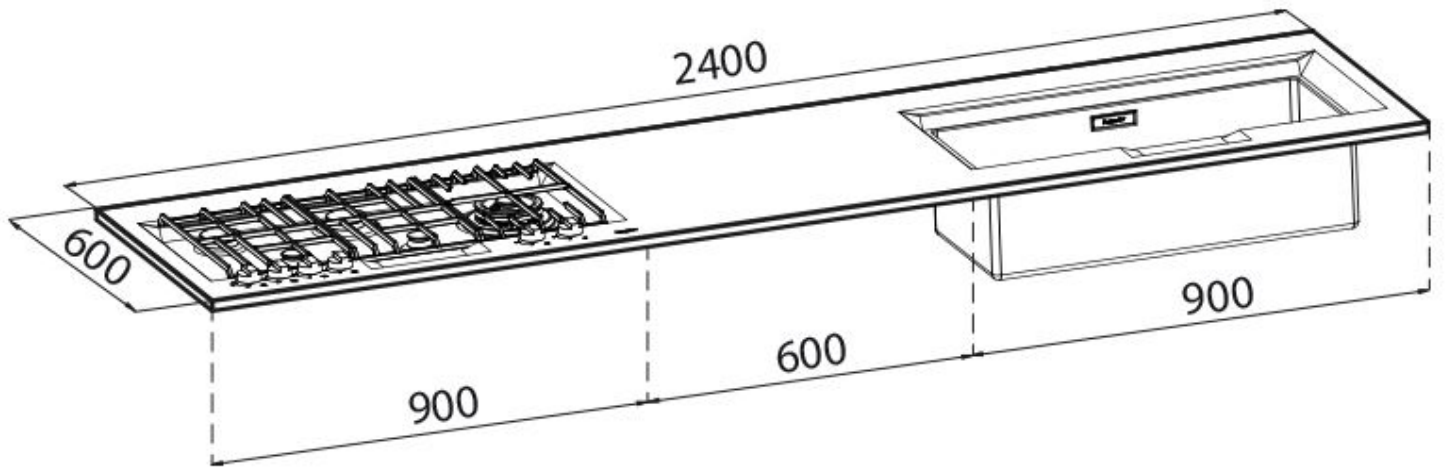

DIBUJOS TÉCNICOS